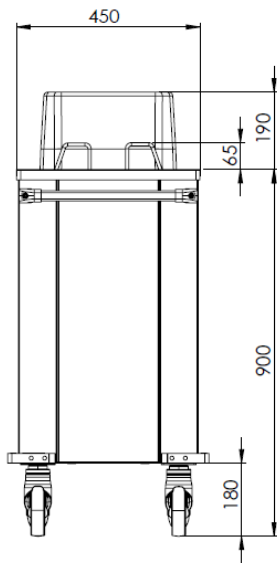

Zkrácená specifikace

Položka č. _____

Zásobník vhodný pro přepravu a výdej talířů. 2-tubusy, každý až pro cca 50 talířů do průměru 300mm. Vodicí profily uvnitř tubusu umožňují umístění různě tvarovaných talířů/misek. Konstrukce z nerez oceli AISI304.

Na 4 kolečkách (z toho 2 s brzdou).

Hlavní funkce a vlastnosti

- Dvoutubusový zásobník talířů s pružinovým mechanismem: každý tubus pojme až 50 talířů o průměru až 300 mm.
- Certifikace CB a CE třetí uznávanou expertní organizací.
- Vodicí profily uvnitř tubusu umožňují umístění různě tvarovaných talířů/misek.
- Tubusy se samozdvihacím pružinovým mechanismem lze nastavit dle váhy stohovaných talířů.
- Samozdvihací zásobník talířů je vhodný pro skladování, přepravu a distribuci talířů.

SCHVÁLENO: _____

Zepředu

Boční

Shora

Hlavní informace

Vnější rozměry, Šířka 341185 (F33NA)	820 mm
Vnější rozměry, Hloubka	495 mm
Vnější rozměry, Výška	1090 mm
Materiál kolečka:	
Průměr kolečka:	
Netto váha:	36 kg

Transportní vozíky
 Zásobník talířů, 2 tubusový, NEUTRÁLNÍ, prům. Ø180-300mm

Společnost si vyhrazuje právo provádět změny v produktech bez předchozího upozornění. Všechny informace byly správné v době tisku.