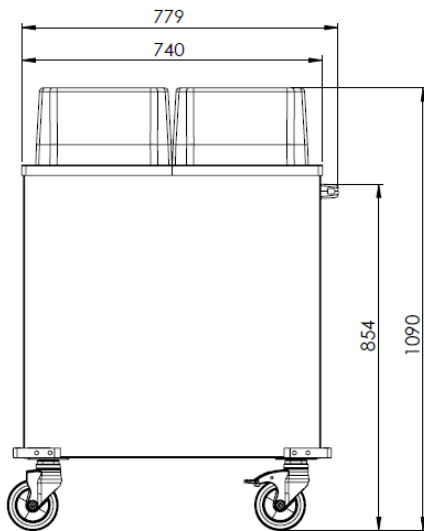

Zkrácená specifikace

Položka č. _____

Zásobník vhodný pro přepravu a výdej talířů. 2-tubusy, každý až pro cca 50 talířů do průměru 300mm. Vodicí profily uvnitř tubusu umožňují umístění různě tvarovaných talířů/misek. Konstrukce z nerez oceli AISI304.

Na 4 kolečkách (z toho 2 s brzdou).

Hlavní funkce a vlastnosti

- Dvoutubusový zásobník talířů s pružinovým mechanismem: každý tubus pojme až 50 talířů o průměru až 300 mm.
- Certifikace CB a CE třetí uznávanou expertní organizací.
- Vodicí profily uvnitř tubusu umožňují umístění různě tvarovaných talířů/misek.
- Tubusy se samozdvihacím pružinovým mechanismem lze nastavit dle váhy stohovaných talířů.
- Samozdvihací zásobník talířů je vhodný pro skladování, přepravu a distribuci talířů.

SCHVÁLENO: _____

Zepředu

Boční

Shora

Hlavní informace

Vnější rozměry, Šířka 341185 (F33NA)	820 mm
Vnější rozměry, Hloubka	495 mm
Vnější rozměry, Výška	1090 mm
Materiál kolečka:	
Průměr kolečka:	
Netto váha:	36 kg